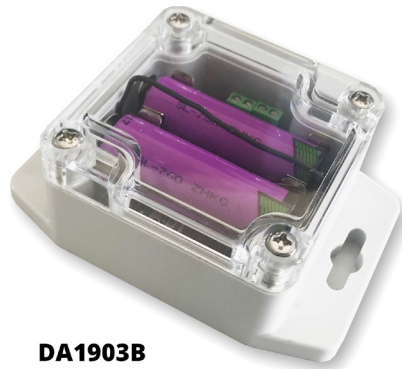

## NB-IoT wireless sensor

NB-IoT is het nieuwe netwerk voor LPWAN en zeer geschikt voor sensordata vanuit een batterij gevoede node.

NB-IoT is een alternatief voor LoRa met als voordeel een landelijke dekking via de bekende providers Vodafone en T-Mobile.

Door praktijkervaring is gebleken dat de NB-IoT nodes een zeer goed bereik hebben, ook bij montage in kelders en zelfs bij montage onder de grond.

Voor NB-IoT heeft u altijd een provider nodig (SIM-kaart voor NB-IoT).

### Eigenschappen

- Temperatuursensor
- Lichtsensor
- Infraroodsensor
- Magneetsensor
- Accelerometer / versnellingsmeter
- Digitale ingang
- Analoge ingang
- RV sensor (afhankelijk van het type)

**DA1903B**

### Optie

- Ondoorzichtig deksel (bij bestelling aangeven)

<b>DA1902B</b>	NB-IoT node
<b>DA1903B</b>	NB-IoT node + RV-sensor
<b>DA18LIAA</b>	3,6 V Lithium AA batterij
<b>DA18M</b>	Magneet voor raam/deur melding
<b>DA18W</b>	Wartel M8 voor aansluiten externe sensor / DI